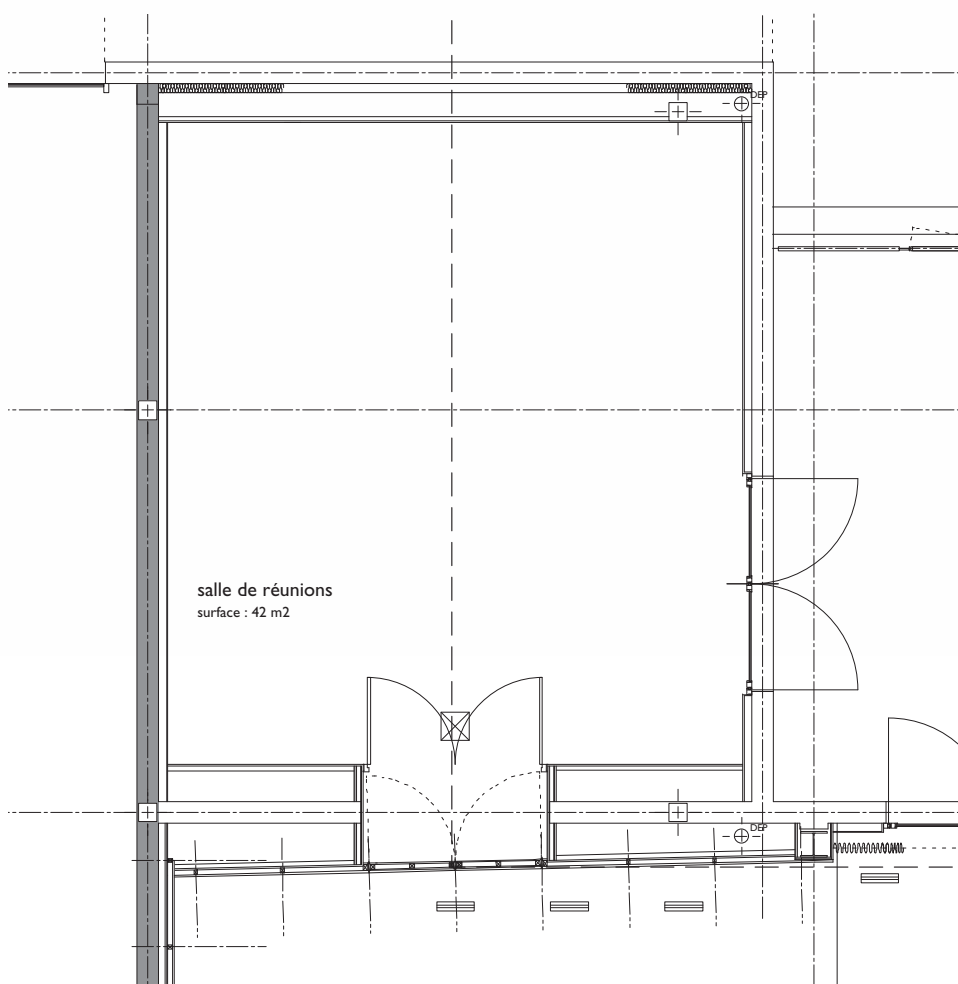

Espace Réunion

Utilisation Réunions

Capacité

- En Cocktail : 45 personnes
- En théâtre : 38 personnes
- En style classe : 23 personnes
- En tables en U : 17 personnes

Descriptif

- Surface totale : 42 m²
- Longueur : 6m15
- Largeur : 6m85

Meeting room

Use
Meetings

Capacity

- Cocktails : 45 people
- With stage : 38 people
- Classroom format : 23 people
- Tables in U : 17 people

Description

- Total surface area : 42 m²
- Length : 6m15
- Width : 6m85

Espacio Reuniones

Uso
Reuniones

Capacidad

- En Cóctel : 45 personas
- En teatro : 38 personas
- En estilo aula : 23 personas
- Con mesas en U : 17 personas

Descripción

- Superficie total : 42 m²
- Longitud : 6m15
- Anchura : 6m85